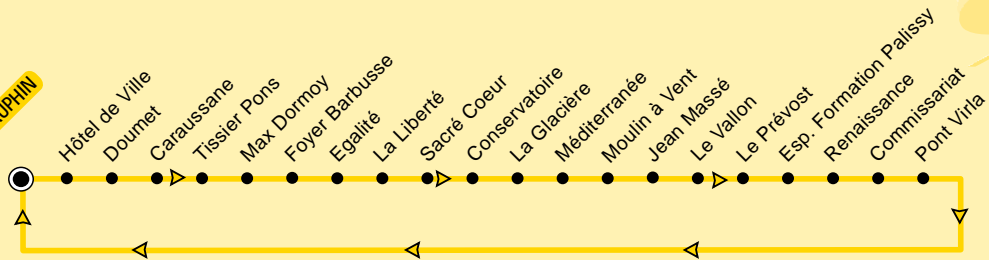

4 PASSAGE LE DAUPHIN

Sète

4

4

Vers Passage Le Dauphin

26

Du Lundi
au Samedi

PASSAGE LE DAUPHIN	9.05	10.10	11.10	12.10	13.10	14.10	15.10	16.10	17.10	18.12	18.46	
HÔTEL DE VILLE	9.06	10.11	11.11	12.11	13.11	14.11	15.11	16.11	17.11	18.13	18.47	
MAX DORMOY	9.09	10.14	11.14	12.14	13.14	14.14	15.14	16.14	17.14	18.16	18.50	
SACRE CŒUR	8.17	9.12	10.17	11.17	12.17	13.17	14.17	15.17	16.17	17.17	18.19	18.53
MOULIN À VENT	8.22	9.17	10.22	11.22	12.22	13.22	14.22	15.22	16.22	17.22	18.24	18.58
ESPACE FORMATION PALISSY	8.30	9.25	10.30	11.30	12.30	13.30	14.30	15.30	16.30	17.30	18.32	
PONT VIRLA	8.34	9.29	10.34	11.34	12.34	13.34	14.34	15.34	16.34	17.34	18.36	
PASSAGE LE DAUPHIN	8.35	9.30	10.35	11.35	12.35	13.35	14.35	15.35	16.35	17.35	18.37	